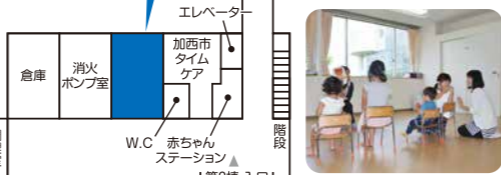

なゆた周辺の地図

〒675-2303 兵庫県加西市北条町古坂1072番地の14
加西市健康福祉会館 第2棟 1階

TEL 0790-43-3895

健康福祉会館
1階 拡大図

児童発達支援事業所
なゆた

児童発達支援事業所

なゆた

なゆたキャラクター